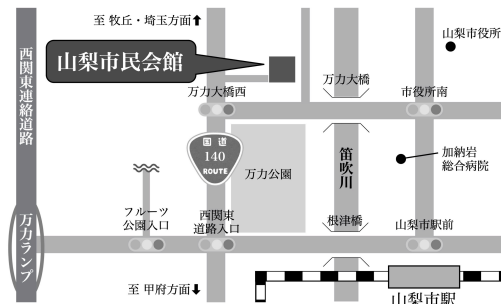

主催：VielSpa (音楽舎フィールシュパース)

e-mail：viel.spass222@gmail.com

LINE：